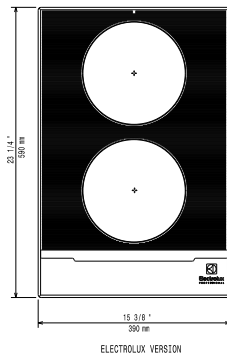

Gornja/e

Bočna/o

EI = Električki priključak
EO = Električka utičnica

Other

Električki

Napon napajanja:	220-240 V/1N ph/50-60 Hz
Snaga prednje ploče:	3.5 kW
Snaga stražnje ploče:	3.5 kW
Vrsta utikača:	CE-SCHUKO
Minimalna struja napajanja:	16A

Ključne informacije:

Vanjske dimenzije, širina:	392 mm
Vanjske dimenzije, dubina:	592 mm
Vanjske dimenzije, visina:	127 mm
Neto težina:	14.5 kg